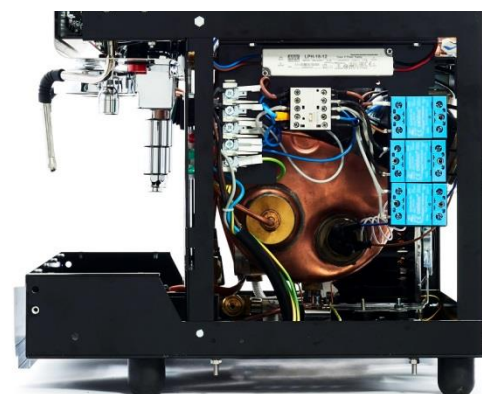

969.coffee®

LED Multi

LED Multi

- Erogazione con programmazione delle dosi caffè e acqua calda
- Carrozzeria in acciaio e ABS verniciato
- Lancia vapore e acqua in acciaio inox
- Disponibile nella versione «coffee to go»
- Sistema di preinfusione del caffè e riscaldamento con multicaldaia
- Caldaia in rame (Cu 99,5) con trattamento antiossidante
- Display Touch
- Disponibile in 12 colori/versioni diversi
- **Opzione: logo/scrittura personalizzato al laser davanti e/o dietro**
- *Automatic coffee and hot water portion control*
- *Steel and painted ABS bodywork*
- *Stainless steel steam and water wands*
- *Available with low dip-tray for «coffee-to-go» versions*
- *Coffee pre-infusion system and multiboiler system*
- *Copper boiler (Cu 99,5) with anti-oxidant treatment*
- *Touch display*
- *12 different colours/versions available*
- **Option: own logo/writing with LED lights front and/or rear side**
- *Automatische Kaffee Auslass über Mengenprogrammierung*
- *Stahl und ABS Karosserie*
- *Niedrige Austropfschale für «Coffee-to-go» erhältlich (auf Anfrage)*
- *Edelstahl Dampf und Wasserlanze*
- *Multiboilersystem Wasserkreis*
- *Kupfer Kessel (Cu 99,5) mit anti-Oxidation Behandlung*
- *Touch Display*
- *12 verschiedene Farben/Versionen erhältlich.*
- **Option: eigener Logo/Schriftzug mit LED Beleuchtung hinten und/oder vorne**

Caratteristiche tecniche – Technical features – Technische Eigenschaften

Gruppi/Groups/Gruppen	2G E61	3G E61
Caldaia/Boiler /Kessel	9,7 + 1,0 + 1,0 l.	11,0 + 1,0 + 1,0 + 1,0
Peso/Weight/Gewicht	67 kg.	83 kg.
Dimensioni/Dimensions/Massen	74 x 54 x 50 cm.	95 x 54 x 50 cm.
Potenza/Power/Leistung	3.000 + 800 x 2 W	3.000 + 800 x 3 W
Voltaggio/Voltage/Spannung	230-380 V	230-380 V