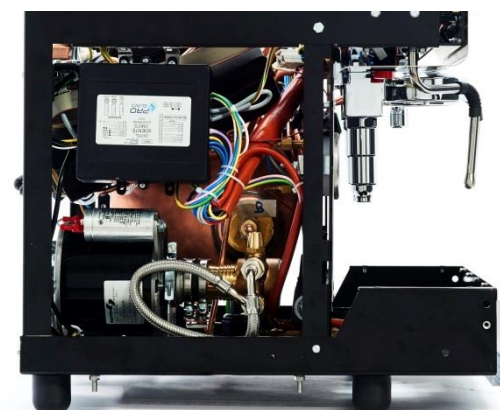

969.coffee®

LED Multi

LED Multi

- Erogazione con programmazione delle dosi caffè e acqua calda
- Carrozzeria in acciaio e ABS verniciato
- Lancia vapore e acqua in acciaio inox
- Disponibile nella versione «coffee to go»
- Sistema di preinfusione del caffè e riscaldamento con multicaldaia
- Caldaia in rame (Cu 99,5) con trattamento antiossidante
- Display Touch
- Disponibile in 12 colori/versioni diversi
- **Opzione: logo/scrittura personalizzato al laser davanti e/o dietro**
- *Automatic coffee and hot water portion control*
- *Steel and painted ABS bodywork*
- *Stainless steel steam and water wands*
- *Available with low dip-tray for «coffee-to-go» versions*
- *Coffee pre-infusion system and multiboiler system*
- *Copper boiler (Cu 99,5) with anti-oxidant treatment*
- *Touch display*
- *12 different colours/versions available*
- **Option: own logo/writing with LED lights front and/or rear side**
- *Automatische Kaffee Auslass über Mengenprogrammierung*
- *Stahl und ABS Karosserie*
- *Niedrige Austropfschale für «Coffee-to-go» erhältlich (auf Anfrage)*
- *Edelstahl Dampf und Wasserlanze*
- *Multiboilersystem Wasserkreis*
- *Kupfer Kessel (Cu 99,5) mit anti-Oxidation Behandlung*
- *Touch Display*
- *12 verschiedene Farben/Versionen erhältlich.*
- **Option: eigener Logo/Schriftzug mit LED Beleuchtung hinten und/oder vorne**

Caratteristiche tecniche – Technical features – Technische Eigenschaften

Gruppi/Groups/Gruppen	2G E61	3G E61
Caldaia/Boiler /Kessel	9,7 + 1,0 + 1,0 l.	11,0 + 1,0 + 1,0 + 1,0
Peso/Weight/Gewicht	67 kg.	83 kg.
Dimensioni/Dimensions/Massen	74 x 54 x 50 cm.	95 x 54 x 50 cm.
Potenza/Power/Leistung	3.000 + 800 x 2 W	3.000 + 800 x 3 W
Voltaggio/Voltage/Spannung	230-380 V	230-380 V