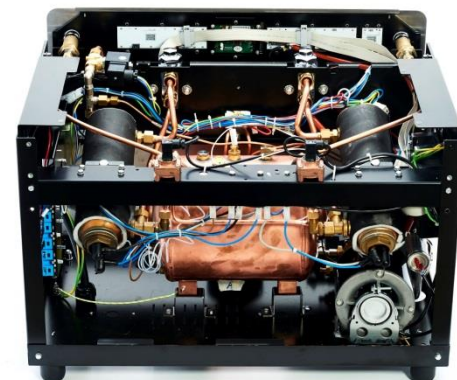

969.coffee®

LED Multi

LED Multi

- Erogazione con programmazione delle dosi caffè e acqua calda
- Carrozzeria in acciaio e ABS verniciato
- Lancia vapore e acqua in acciaio inox
- Disponibile nella versione «coffee to go»
- Sistema di preinfusione del caffè e riscaldamento con multicaldaia
- Caldaia in rame (Cu 99,5) con trattamento antiossidante
- Display Touch
- Disponibile in 12 colori/versioni diversi
- **Opzione: logo/scrittura personalizzato al laser davanti e/o dietro**
- *Automatic coffee and hot water portion control*
- *Steel and painted ABS bodywork*
- *Stainless steel steam and water wands*
- *Available with low dip-tray for «coffee-to-go» versions*
- *Coffee pre-infusion system and multiboiler system*
- *Copper boiler (Cu 99,5) with anti-oxidant treatment*
- *Touch display*
- *12 different colours/versions available*
- **Option: own logo/writing with LED lights front and/or rear side**
- *Automatische Kaffee Auslass über Mengenprogrammierung*
- *Stahl und ABS Karosserie*
- *Niedrige Austropfschale für «Coffee-to-go» erhältlich (auf Anfrage)*
- *Edelstahl Dampf und Wasserlanze*
- *Multiboilersystem Wasserkreis*
- *Kupfer Kessel (Cu 99,5) mit anti-Oxidation Behandlung*
- *Touch Display*
- *12 verschiedene Farben/Versionen erhältlich.*
- **Option: eigener Logo/Schriftzug mit LED Beleuchtung hinten und/oder vorne**

Caratteristiche tecniche – Technical features – Technische Eigenschaften

Gruppi/Groups/Gruppen	2G E61	3G E61
Caldaia/Boiler /Kessel	9,7 + 1,0 + 1,0 l.	11,0 + 1,0 + 1,0 + 1,0
Peso/Weight/Gewicht	67 kg.	83 kg.
Dimensioni/Dimensions/Massen	74 x 54 x 50 cm.	95 x 54 x 50 cm.
Potenza/Power/Leistung	3.000 + 800 x 2 W	3.000 + 800 x 3 W
Voltaggio/Voltage/Spannung	230-380 V	230-380 V